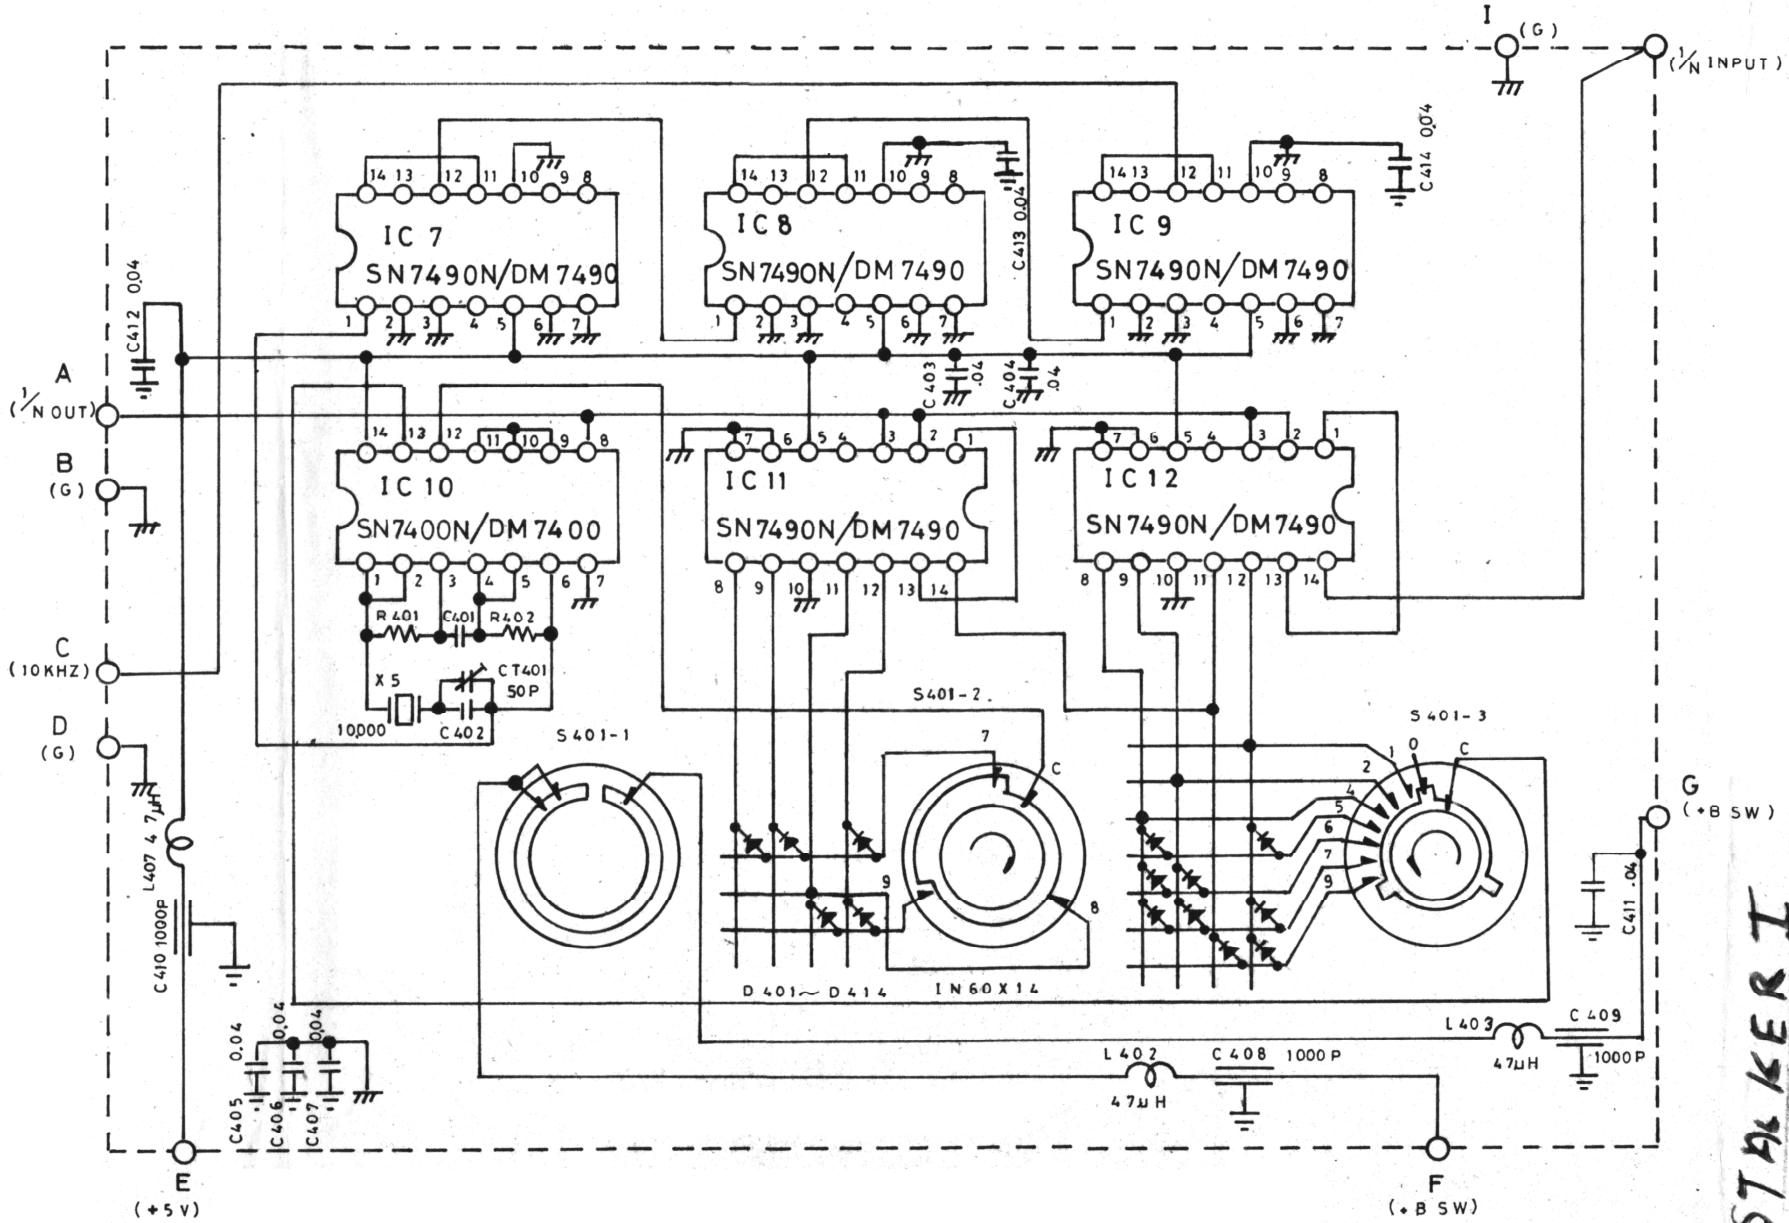

UT-187 DIGITAL BLOCK

STALKER I

UT-187 原理线图 万景楼

E14-0227

50.4.28

山