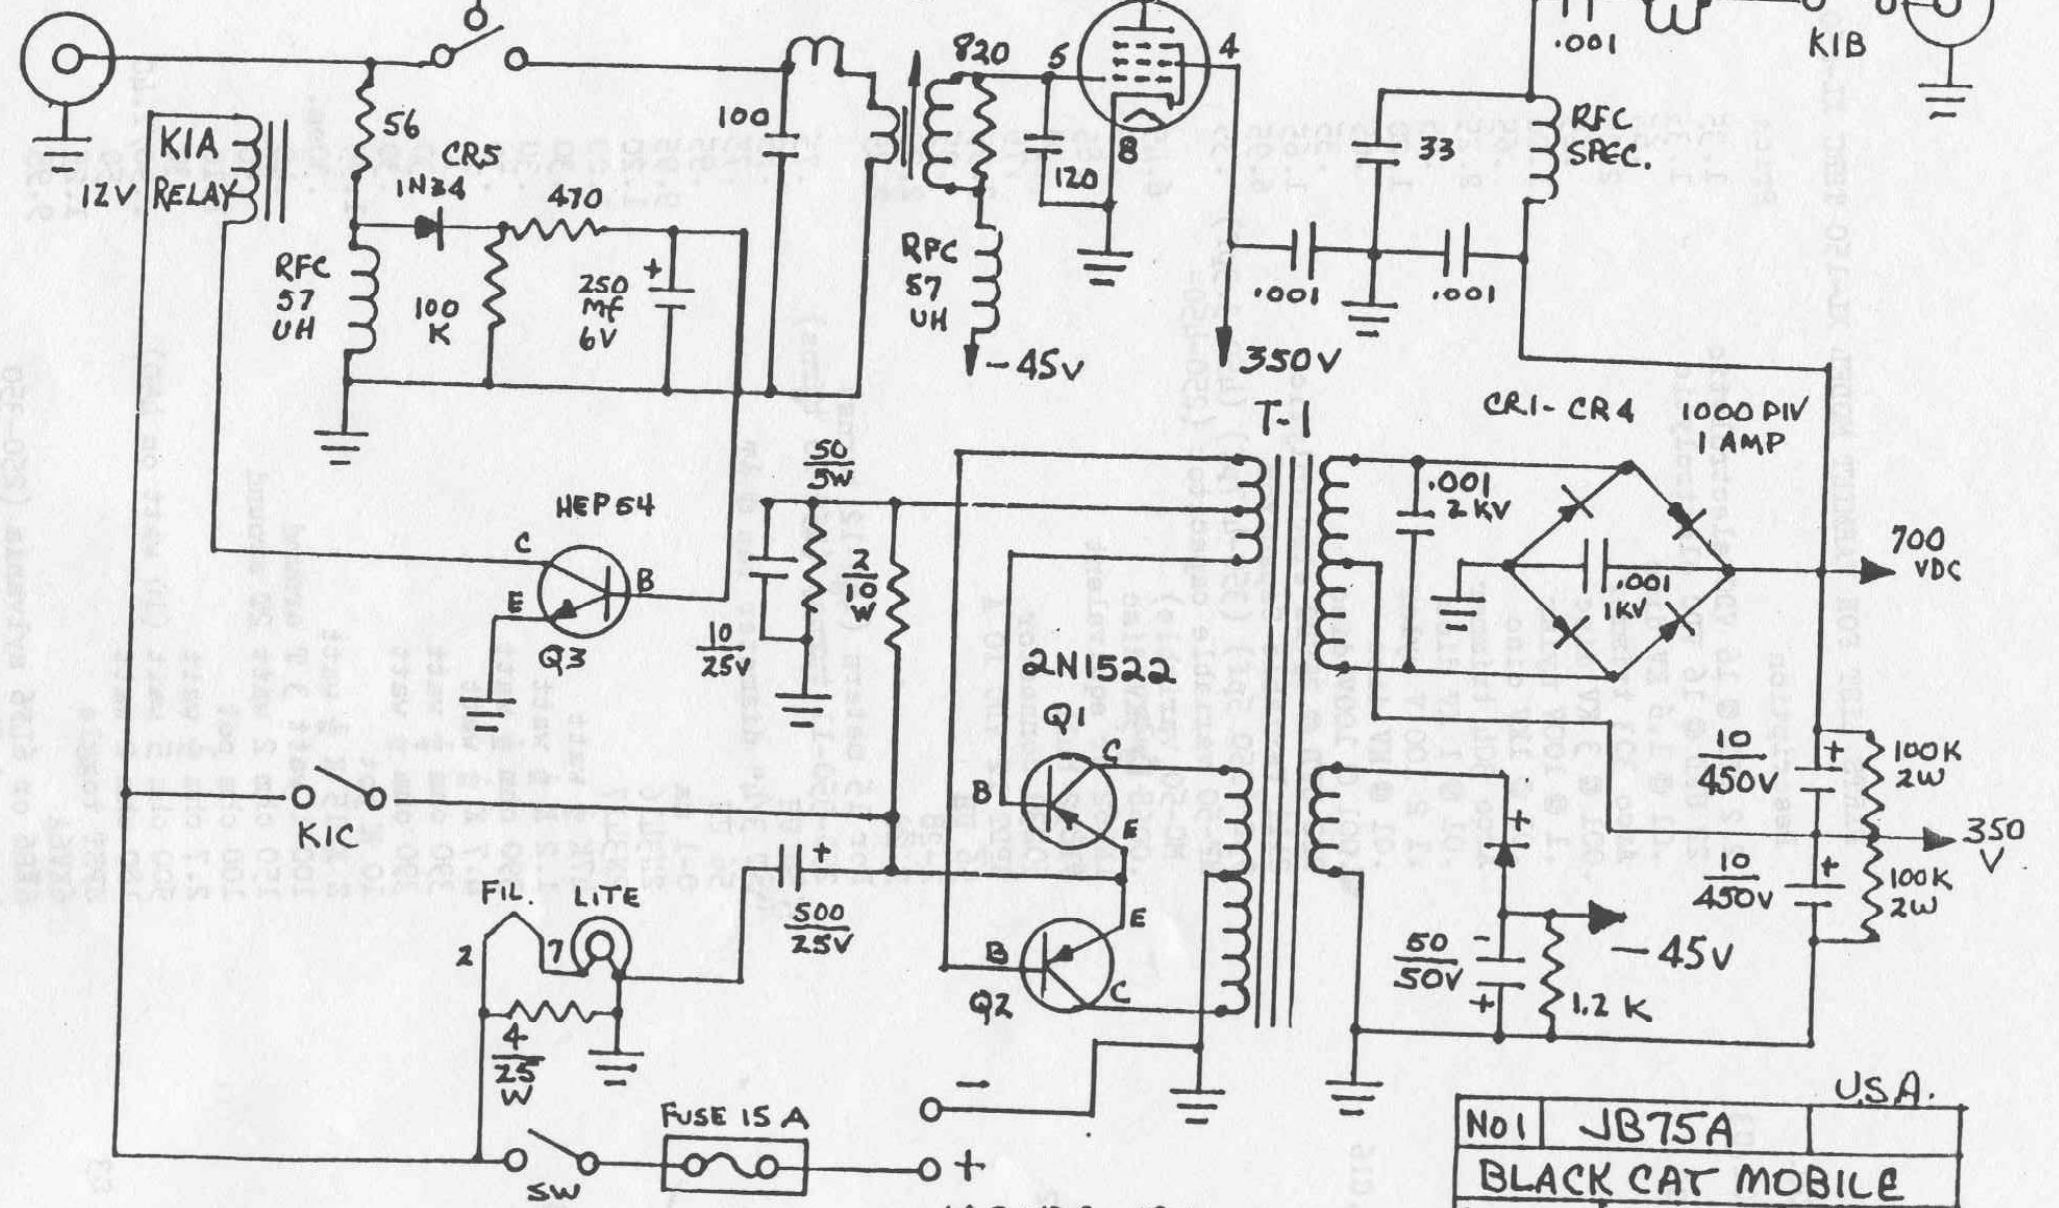

Z-50 OHM INPUT

Z-50 OHM OUTPUT

14.2 VDC 10 AMPS

No1	JB75A	USA.
BLACK CAT MOBILE		
SEPT 70	CHK JM	DRM.